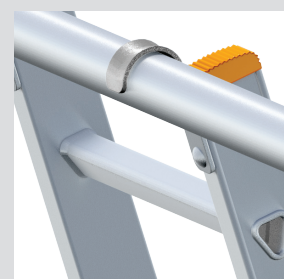

Einhängehaken

Selbstmontage

Art.-Nr. 1016.050	€ 13,70

Technische Änderungen vorbehalten. Alle Preise verstehen sich als unverbindliche empfohlene Verkaufspreise der Layher Fachhändler zzgl. gesetzl. MwSt.