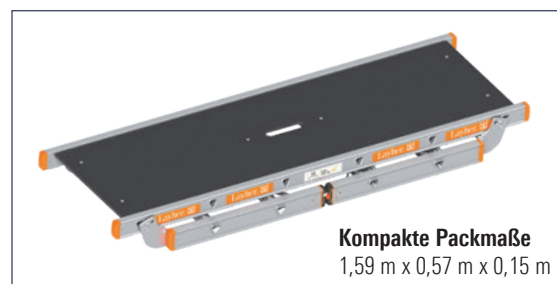

FÜR IHRE SICHERHEIT AM ARBEITSPLATZ

ARBEITSPLATTFORM KLAPPBAR TOPIC 1065

Die klappbare Arbeitsplattform *TOPIC* 1065 ist das komfortable Hilfsmittel für Arbeiten sowohl im Innen- als auch im Außenbereich. Die hochwertige Sperrholzplatte besitzt eine rutschsichere Oberfläche und eine praktische Griffmulde. Damit ist die Arbeitsplattform mit ihrem geringen Gewicht leicht zu transportieren.

QUALITÄT BIS INS DETAIL

- ▶ Leichte und stabile Konstruktion aus Aluminium-Holmen im bekannten **Layher Design**.
- ▶ Sicheres Arbeiten auf einer **Standfläche von 1500 x 500 mm**.
- ▶ **Rutschhemmender Plattformbelag** (Bewertungsgruppe R12).
- ▶ Die Arbeitsplattform ist für **2 Personen und max. 300 kg** zugelassen.
- ▶ 80 mm tiefe geriffelte Stufen mit einer **Rutschfestigkeitsklasse R12** für einen bequemen und sicheren Auf- und Abstieg.
- ▶ Einfacher und schneller Aufbau durch Scharniere mit Schnellverschlüssen, die automatisch einrasten.
- ▶ Rutschfeste 2-Komponenten-Schuhe.
- ▶ **Schnell zusammenklappbar** für Transport und Lagerung.

WEITERE INTERESSANTE PRODUKTE | WIR BERATEN SIE GERNE

Holzstufenstehtleiter TOPIC 1020
80 mm breite Stufen, mit Werkzeugtasche, Spreizsicherung durch zwei reißfeste Polyester-Gurtbänder, robust konstruierte und verzinkte Stahlscharniere mit Eimerhaken.

Teleskopleiter TOPIC 1058
Vielseitig einsetzbar: als Stehtleiter mit variabel einseitig einstellbarer Höhe, als klassische Anlegeleiter mit variabler Länge oder als zwei separate Arbeitsböcke. Sprossenweise Höhenverstellung, robuste Bolzengelenke.