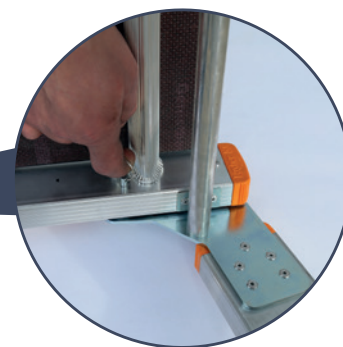

ARBEITSPLATTFORM TOPIC 1065 IN ANWENDUNG

Bezeichnung	Länge [m]	Standhöhe [m]	Anzahl Auftritte	Max. Belastung [kg]	Außenbreite unten [m]	Gewicht ca. [kg]	Artikel-Nr.	Listenpreis [€]
Arbeitsplattform TOPIC 1065 Stufenabstand: 250 mm	1,59	0,65	2 x 2	300	0,57	15,7	1065.065	560,00