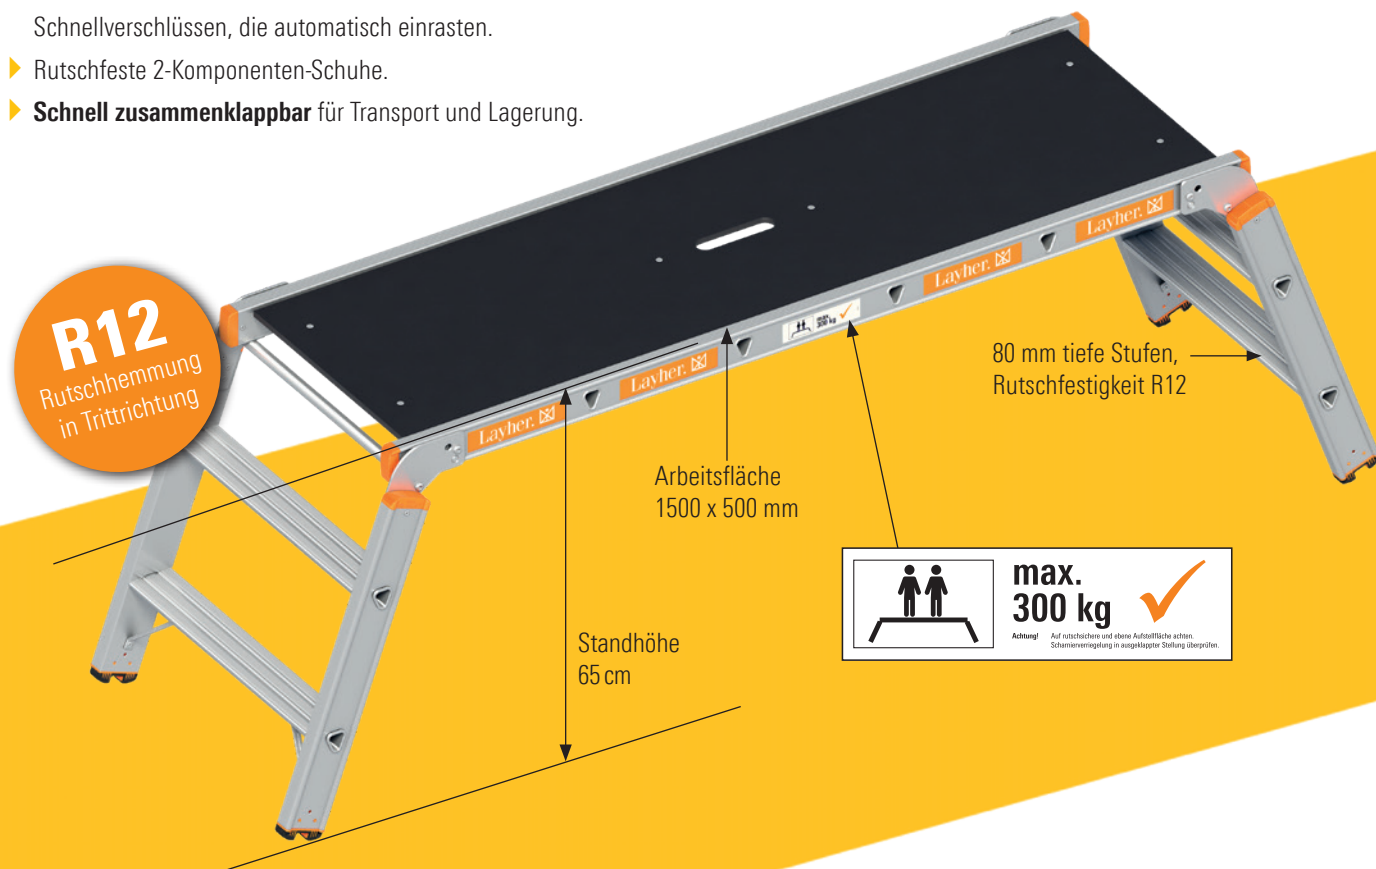

FÜR IHRE SICHERHEIT AM ARBEITSPLATZ

ARBEITSPLATTFORM KLAPPBAR TOPIC 1065

Die klappbare Arbeitsplattform *TOPIC* 1065 ist das komfortable Hilfsmittel für Arbeiten sowohl im Innen- als auch im Außenbereich. Die hochwertige Sperrholzplatte besitzt eine rutschsichere Oberfläche und eine praktische Griffmulde. Damit ist die Arbeitsplattform mit ihrem geringen Gewicht leicht zu transportieren.

QUALITÄT BIS INS DETAIL

- ▶ Leichte und stabile Konstruktion aus Aluminium-Holmen im bekannten **Layher Design**.
- ▶ Sicheres Arbeiten auf einer **Standfläche von 1500 x 500 mm**.
- ▶ **Rutschhemmender Plattformbelag** (Bewertungsgruppe R12).
- ▶ Die Arbeitsplattform ist für **2 Personen und max. 300 kg** zugelassen.
- ▶ 80 mm tiefe geriffelte Stufen mit einer **Rutschfestigkeitsklasse R12** für einen bequemen und sicheren Auf- und Abstieg.
- ▶ Einfacher und schneller Aufbau durch Scharniere mit Schnellverschlüssen, die automatisch einrasten.
- ▶ Rutschfeste 2-Komponenten-Schuhe.
- ▶ **Schnell zusammenklappbar** für Transport und Lagerung.

ARBEITSPLATTFORM TOPIC 1065 IN ANWENDUNG

Bezeichnung	Länge [m]	Standhöhe [m]	Anzahl Auftritte	Max. Belastung [kg]	Außenbreite unten [m]	Gewicht ca. [kg]	Artikel-Nr.	Listenpreis [€]
Arbeitsplattform TOPIC 1065 Stufenabstand: 250 mm	1,59	0,65	2 x 2	300	0,57	15,7	1065.065	560,00

WEITERE INTERESSANTE PRODUKTE | WIR BERATEN SIE GERNE

Holzstufenstehtleiter TOPIC 1020
80 mm breite Stufen, mit Werkzeugtasche, Spreizsicherung durch zwei reißfeste Polyester-Gurtbänder, robust konstruierte und verzinkte Stahlscharniere mit Eimerhaken.